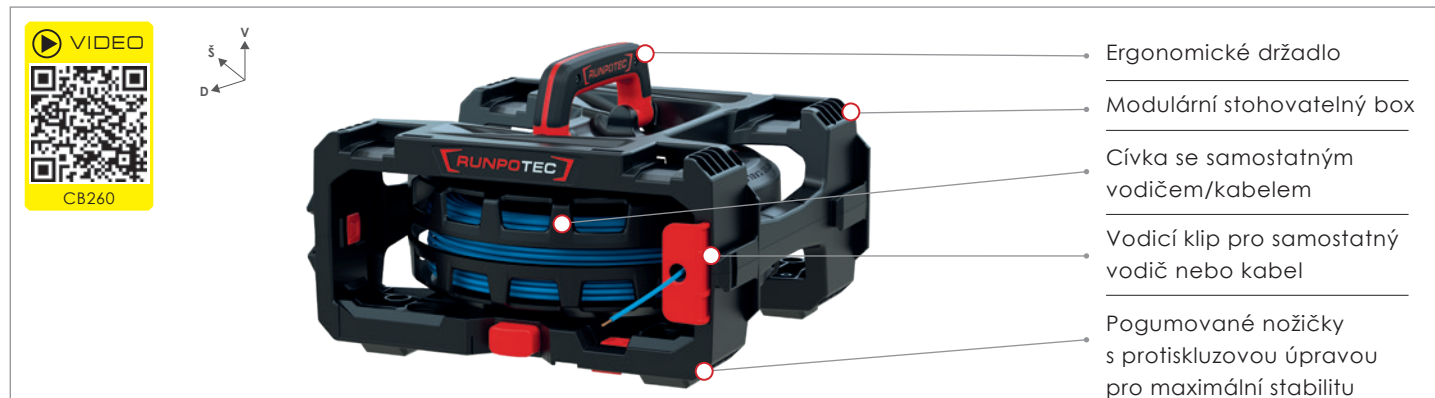

CB 260 Kabelový box – odvíječ samostatných vodičů – 1 box

pro efektivní práci se samostatnými vodiči a kabely

Obj. č.: 10215

**TECHNICKÉ ÚDAJE**

OBJ. Č.	10215
ROZMĚRY	D 310 mm × Š 280 mm × V 157 mm
HMOTNOST NETTO	1,646 kg
MATERIÁL	Speciální plast
MAX. VÝŠKA SVAZKU	80 mm
MAX. VNĚJŠÍ PRŮMĚR	254 mm
MIN. VNITŘNÍ PRŮMĚR	81,50 mm
MAX. HMOTNOST KABELU	5 kg
EAN KÓD	9120045477924

POPIS

Kabelový box CB 260 je inovativní odvíječ samostatných vodičů/kabelů, který byl vyvinut speciálně pro práci s kabely a samostatnými vodiči. Dokonalý odvíjecí systém, ideální pro pokládku jednotlivých vodičů a montáž rozvaděčů. Vedle samostatných vodičů je CB 260 vhodný i pro ovládací, telefonní kabely a kabely v boxech a mnoho dalších druhů kabelů. Poskytuje profesionální a strukturované řešení skladování, výměny a odvíjení samostatných vodičů nebo kabelů ve svazcích o průměru max. 26 cm.

Stohovatelný a fixovatelný: Boxy lze stohovat na sebe a vzájemně zafixovat. Pomocí odjišťovacích tlačítek je lze snadno vertikálně i horizontálně oddělovat a znovu spojovat.

Rychlá a snadná výměna: Cívky lze snadno pomocí tlačítka bez námahy měnit.

Ergonomické držadlo: Pro pohodlnou a bezpečnou přepravu, i při plném zatížení – max. 5 kg na box.

Vodicí klip: Speciální vedení zajišťuje rovnoměrné odvíjení kabelů bez zamotávání.

Další rozšíření: Na boxy je možné přimontovat kolečka a vznikne tak přepravní vozík. Nástěnné montážní lišty CB 260 umožňují stohování nad podlahou. Lze také vytvořit nebo upevnit velkoplošný stojan pro organizaci kabelů.