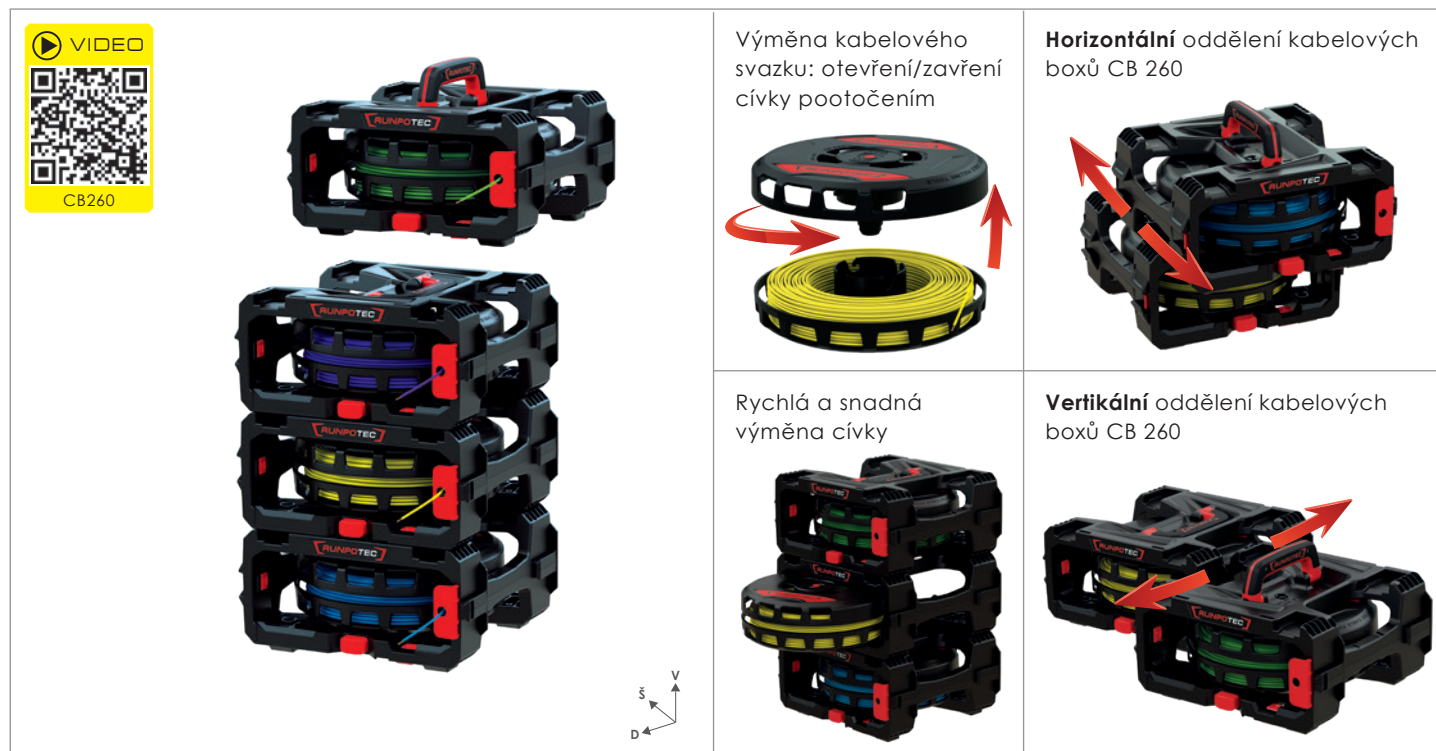

CB 260 Kabelový box – odvíječ samostatných vodičů – 4 boxy (sada)

pro efektivní práci se samostatnými vodiči a kabely

Obj. č.: 10216

**TECHNICKÉ ÚDAJE**

OBJ. Č.	10216
ROZMĚRY	D 310 mm × Š 280 mm × V 590 mm
HMOTNOST NETTO	6,592 kg
MATERIÁL	Speciální plast
MAX. VÝŠKA SVAZKU	80 mm
MAX. VNĚJŠÍ PRŮMĚR	254 mm
MIN. VNITŘNÍ PRŮMĚR	81,50 mm
MAX. HMOTNOST KABELU	5 kg
EAN KÓD	9120045477931

POPIS

Kabelový box CB 260 je inovativní odvíječ samostatných vodičů/kabelů, který byl vyvinut speciálně pro práci s kabely a samostatnými vodiči. Dokonalý odvíjecí systém, ideální pro pokládku jednotlivých vodičů a montáž rozvaděčů. Vedle samostatných vodičů je CB 260 vhodný i pro ovládací, telefonní kabely a kabely v boxech a mnoho dalších druhů kabelů. Poskytuje profesionální a strukturované řešení skladování, výměny a odvíjení samostatných vodičů nebo kabelů ve svazcích o průměru max. 26 cm.

Stohovatelný a fixovatelný: Boxy lze stohovat na sebe a vzájemně zafixovat. Pomocí odjišťovacích tlačítek je lze snadno vertikálně i horizontálně oddělovat a znovu spojovat.

Rychlá a snadná výměna: Cívky lze snadno pomocí tlačítka bez námahy měnit.

Ergonomické držadlo: Pro pohodlnou a bezpečnou přepravu, i při plném zatížení – max. 5 kg na box.

Vodicí klip: Speciální vedení zajišťuje rovnoměrné odvíjení kabelů bez zamotávání.

Další rozšíření: Na boxy je možné přimontovat kolečka a vznikne tak přepravní vozík. Nástěnné montážní lišty CB 260 umožňují stohování nad podlahou. Lze také vytvořit nebo upevnit velkoplošný stojan pro organizaci kabelů.